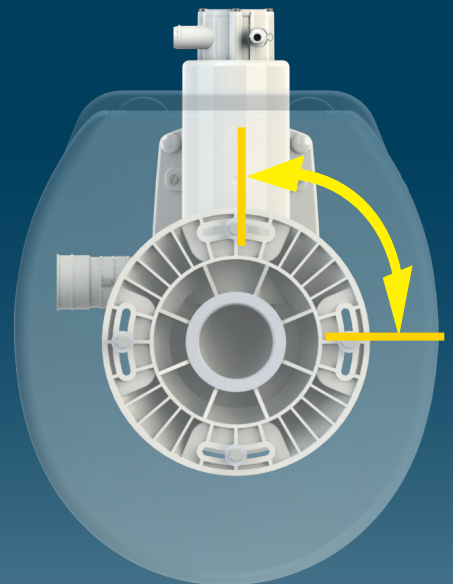

Ø 38mm int

Ø 25mm int

2

3

30°

4

OR

5

6

6b

**7**

0,5m mini

**1.2.3.6**

**Hand pump  
toilet  
replacement  
1.2.4.5**

F

G