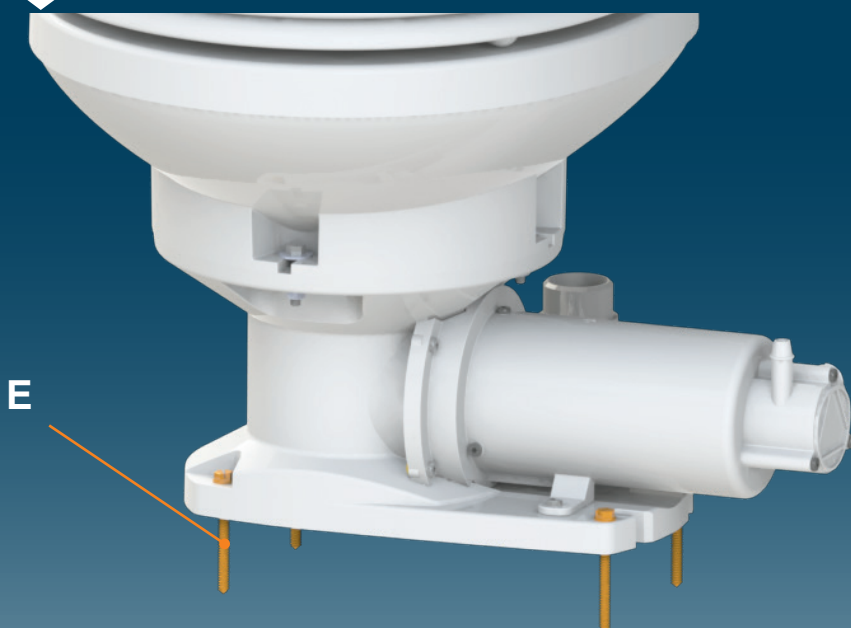

6

6b

**7**

0,5m mini

**1.2.3.6**

**Hand pump  
toilet  
replacement  
1.2.4.5**

F

G