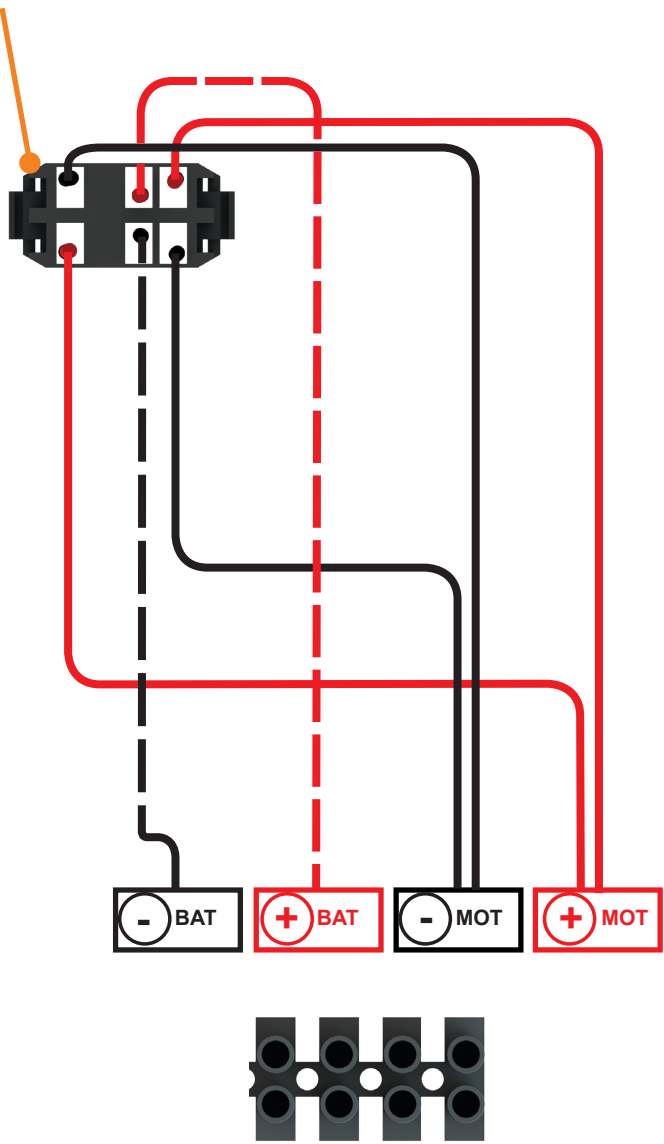

6

6b

**7**

0,5m mini

**1.2.3.6**

**Hand pump  
toilet  
replacement  
1.2.4.5**

F

G