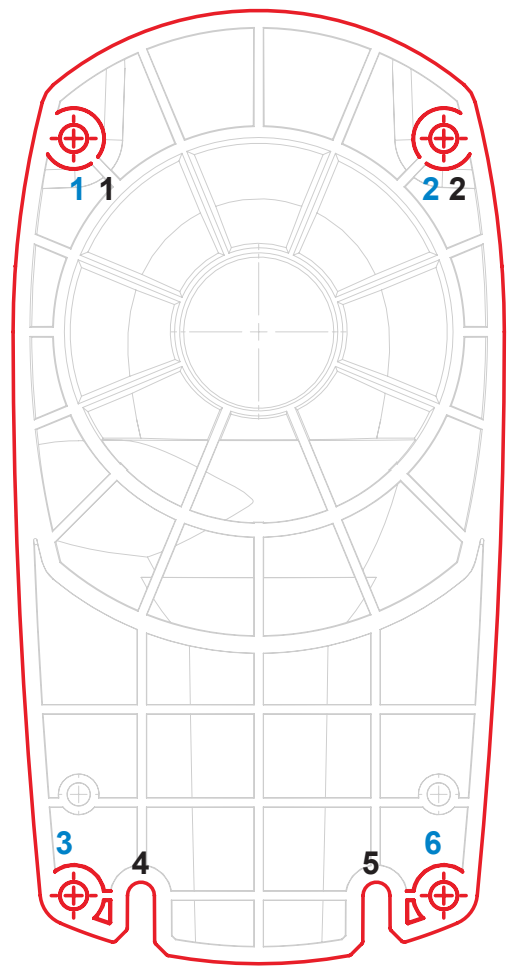

**B**

x1

**C**

x3  
Ø-20x32

x3  
Ø-27

**D**

x3  
Ø-32x55

**E**

x1

**F**

x1

**G**

x2  
Ø-17.5

**H**

x1

**I**

Ø 38mm int

Ø 25mm int

2

3

30°

4

OR

5

6

6b

**7**

0,5m mini

**1.2.3.6**

**Hand pump  
toilet  
replacement  
1.2.4.5**

F

G