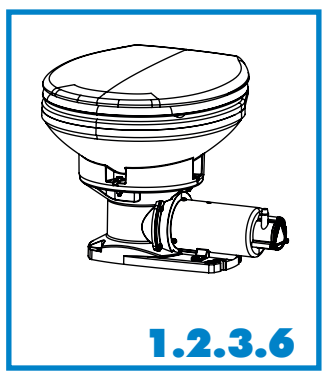

6

6b

**7**

0,5m mini

**1.2.3.6**

**Hand pump  
toilet  
replacement  
1.2.4.5**

F

G