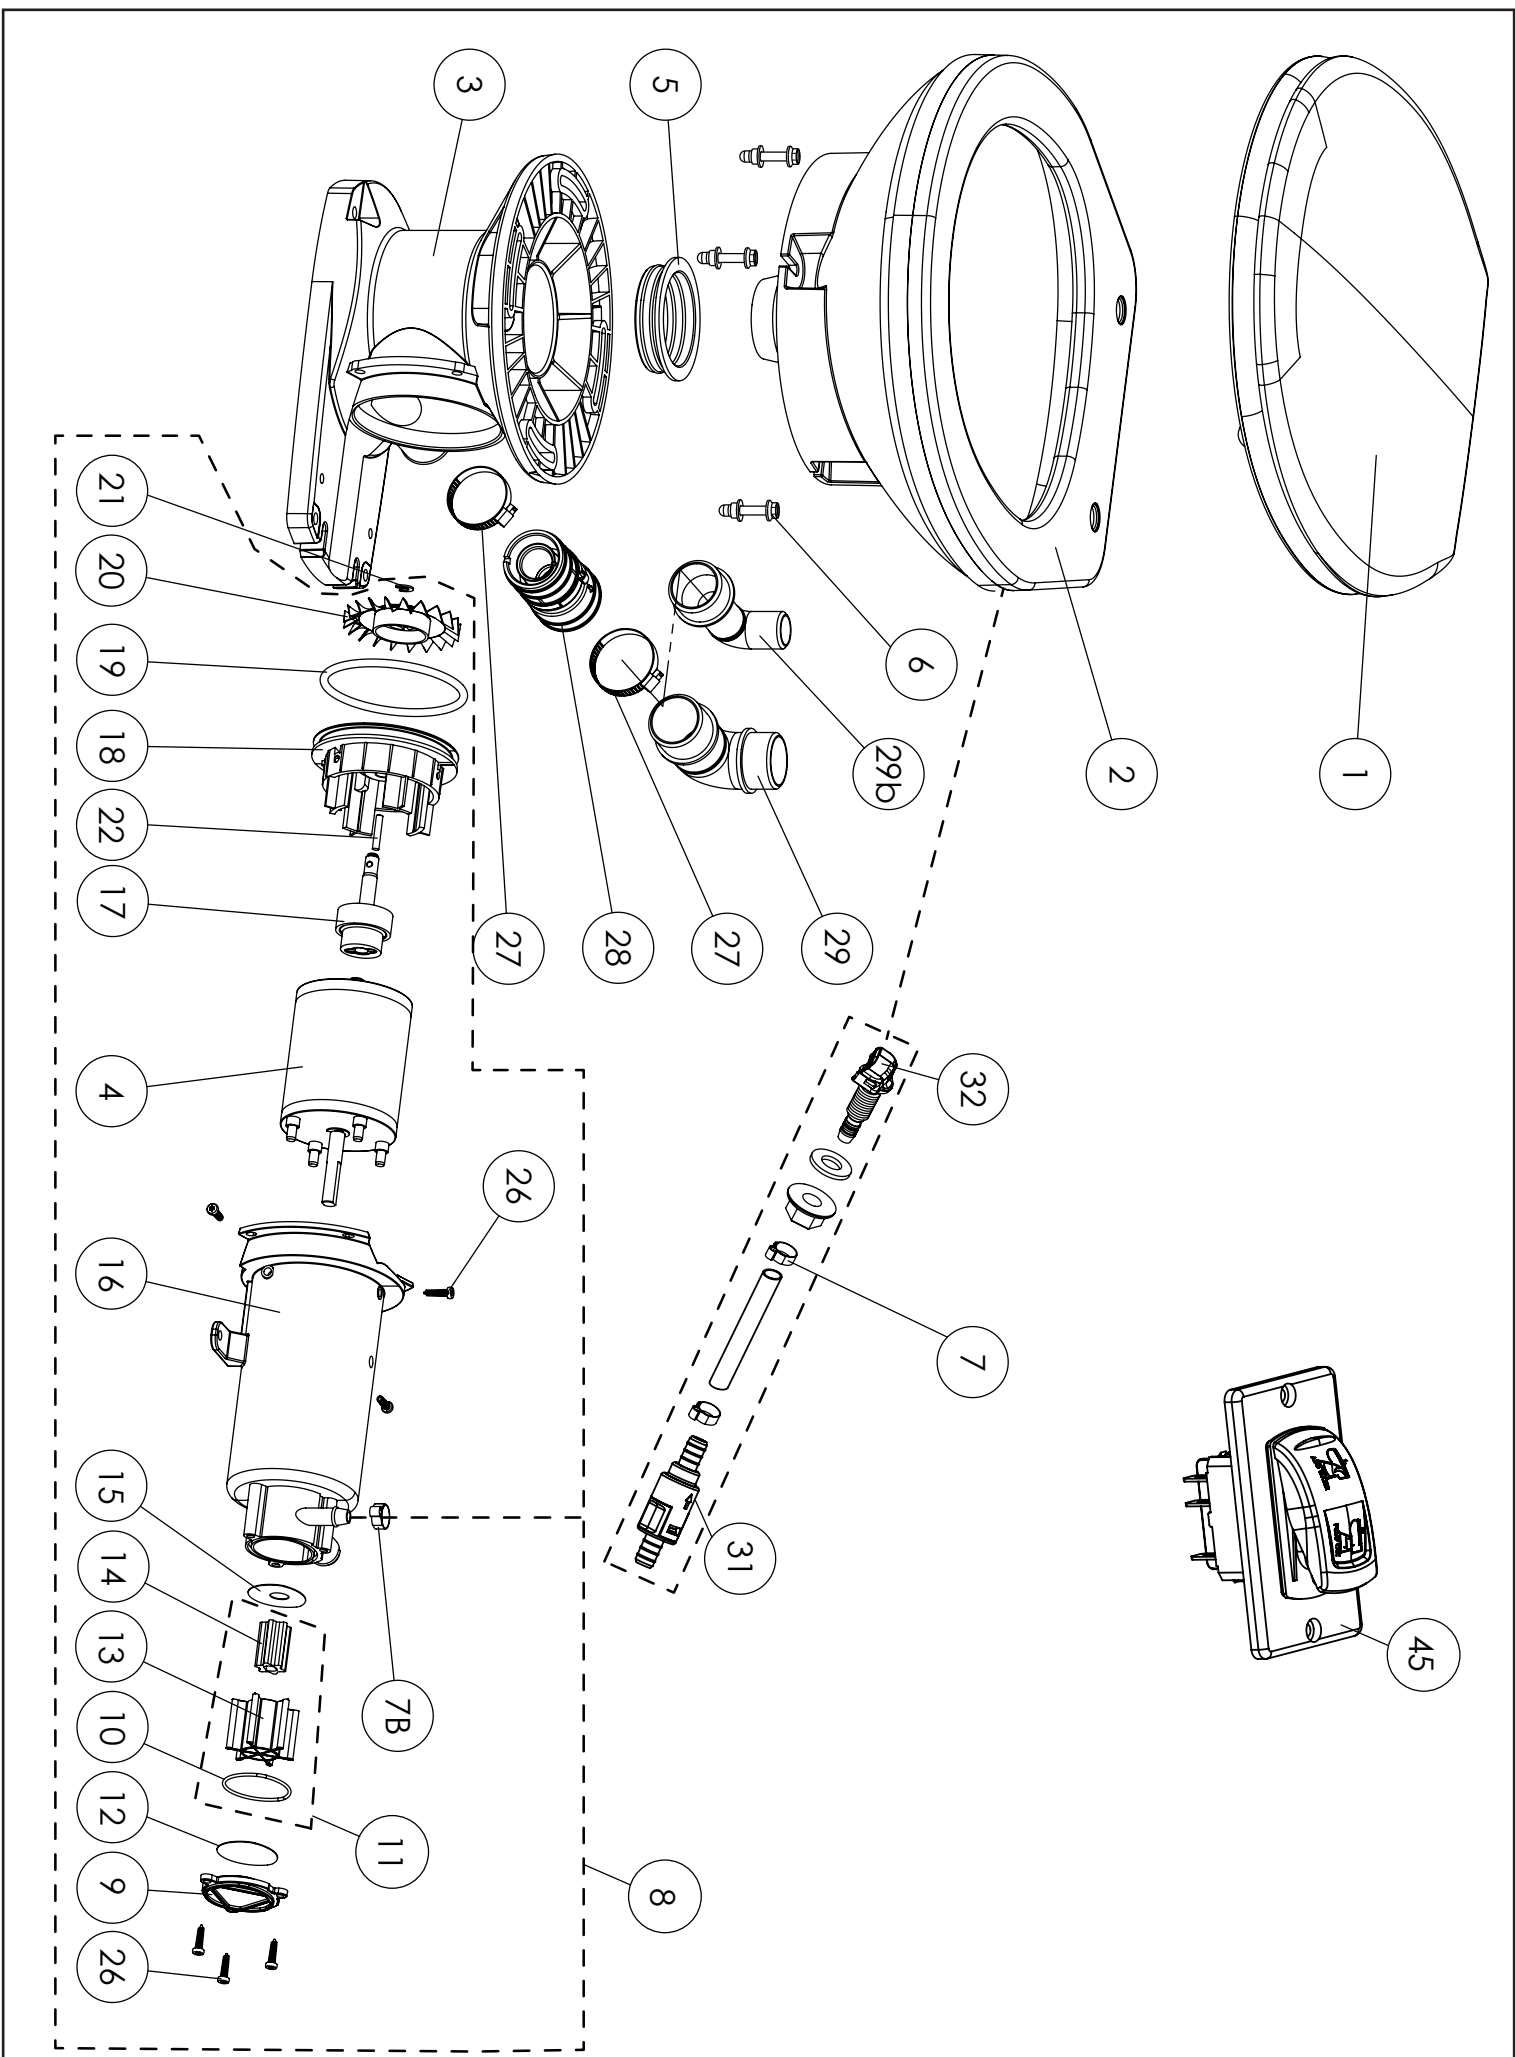

6

6b

**7**

0,5m mini

**1.2.3.6**

**Hand pump  
toilet  
replacement  
1.2.4.5**

F

G