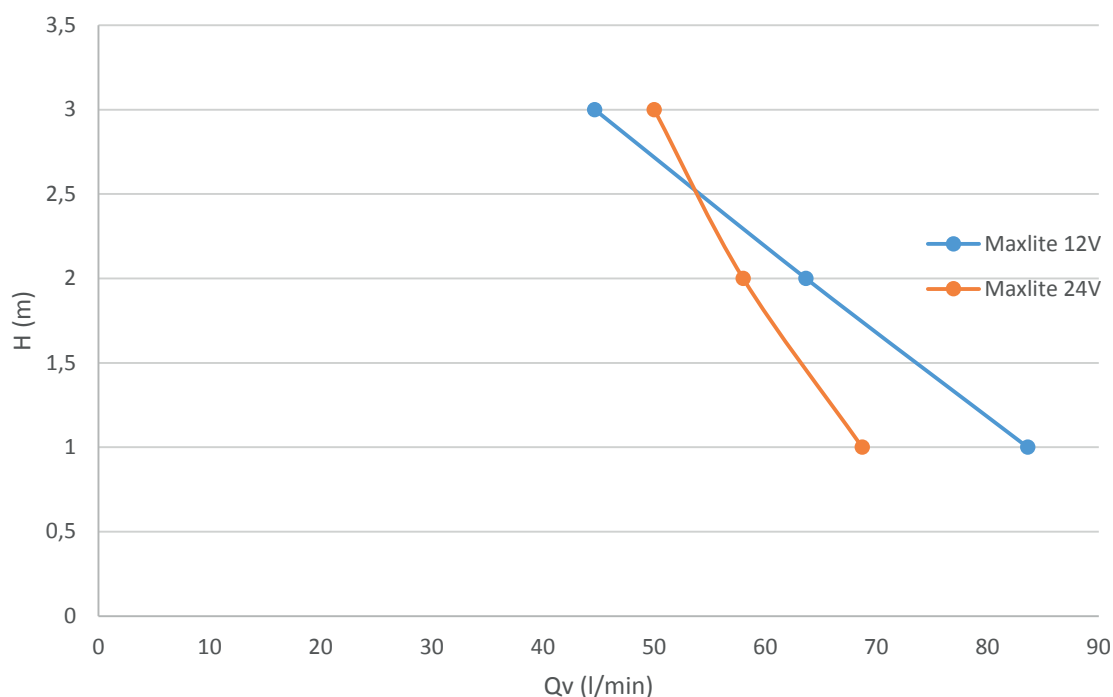

Performance Maxlite 12V et 24V

FRANCE

SOCIÉTÉ FRANÇAISE D'ASSAINISSEMENT

41 bis avenue Bosquet - 75007 Paris
Tél. +33 1 44 82 39 00
Fax +33 1 44 82 39 01

UNITED KINGDOM

SANIFLO Ltd.,
Howard House, The Runway
South Ruislip Middx.,
HA4 6 SE
Tel. +44 208 842 0033
Fax +44 208 842 1671

IRELAND

SANIRISH Ltd
IDA Industrial Estate
Edenderry - County Offaly
Tel. +353 46 9733 102
Fax +353 46 97 33 093

AUSTRALIA

SANIFLO (Australasia) Pty Ltd
Unit 9/10, 25 Gibbes Street
Chatswood NSW 2067
Tel. +61 298 826 200
Fax +61 298 826 950

DEUTSCHLAND

SFA SANIBROY GmbH
Waldstr. 23 Geb. B5 - 63128
Dietzenbach
Tel. (060 74) 30928-0
Fax (060 74) 30928-90

ITALIA

SFA ITALIA spa
Via del Benessere, 9
27010 Sizzano (PV)
Tel. 03 82 61 81
Fax 03 82 61 8200

ESPAÑA

SFA S.L.
C/ Vinyalets, 1 - Pl. Can Vinyalets
08130 Sta. - Perpètua de Mogoda -
Barcelona
Tel. +34 93 544 60 76
Fax +34 93 462 18 96

PORTUGAL

SFA, Lda.
Sintra Business Park, ed.01-
1ºP2710-089 SINTRA
Tel. +35 21 911 27 85
Fax +35 21 957 70 00

РОССИЯ

SFA РОССИЯ
101000 Москва - Колпачный переулок 9а
Тел. (495) 258 29 51
Факс. (495) 258 29 51

SUISSE SCHWEIZ SVIZZERA

SFA SANIBROY AG
Vorstadt 4
3380 Wangen a. A.
Tel. +41 (0)32 631 04 74
Fax +41 (0)32 631 04 75

BENELUX

SFA BENELUX B.V.
Voltaweg 4
6101 XK Echt (NL)
Tel. +31 475 487100
Fax +31 475 486515

SVERIGE

SANIFLO AB
BOX 797
S-191 27 Sollentuna
Tel. +46 (0)8-404 15 30
info@saniflo.se

POLSKA

SFA POLAND Sp. z o.o.
ul. Białołęcka 168
03-253 Warszawa
Tel. (+4822) 732 00 32
Fax (+4822) 751 35 16

ČESKÁ REPUBLIKA

SFA-SANIBROY, spol. s r.o
Na Košince č.ev. 681- 180 00 PRAHA8 -
Libeň
Tel. +420 266 712 855
Fax, +420 266 712 856

ROMANIA

SFA SANIFLO S.R.L.
145B Foisorului Street
District 3
31177 BUCAREST
Tel. +40 256 245 092
Fax +40 256 245 029

TÜRKIYE

SFA SANIHYDRO LTD STI
Mecidiye Cad No:36-B Sevencan APT
34394 MECIDIYEKÖY - ISTANBUL
Tel. +90 212 275 30 88

CHINA

SFA 中国
上海市静安区石门二路333弄3号振安
广场恒安大厦27C (200041)
Tel. +86(0)21 6218 8969
Fax. +86(0)21 6218 8970

KOREA

www.SFA.biz
sales@saniflo-korea.kr

South Africa

SFA Africa
www.saniflo.co.za

BRAZIL

SFA Brasil Equipamentos Sanitários,
Rua Maria Figueiredo 595
CEP 04002-003 SAO PAULO / SP
Tel. (11) 3052-2292
www.sanitrit.com.br

SERVICE HELPLINES

	TEL	FAX			
France	01 44 82 25 55	03 44 94 46 19	Benelux	+31 475 487100	+31 475 486515
United Kingdom	08457 650011 (Call from a land line)	020 8842 1671	Sverige	+46 (0)8-404 15 30	
Ireland	1850 23 24 25 (LOW CALL)	+353 46 97 33093	Norge	+46 (0)8-404 15 30	
Australia	+1300 554 779	+61 2.9882.6950	Polyska	(+4822) 732 00 33	(+4822) 751 35 16
Deutschland	0800 82 27 82 0	(060 74) 30928-90	РОССИЯ	(495) 258 29 51	(495) 258 29 51
Italia	0382 6181	+39 0382 618200	Česká Republika	+420 266 712 855	+420 266 712 856
España	+34 93 544 60 76	+34 93 462 18 96	România	+40 256 245 092	+40 256 245 029
Portugal	+35 21 911 27 85	+35 21 957 70 00	Türkiye	+90 212 275 30 88	+90 212 275 90 58
Suisse Schweiz Svizzera	+41 (0)32 631 04 74	+41 (0)32 631 04 75	中国	+86(0)21 6218 8969	+86(0)21 6218 8970
			Brazil	(11) 3052-2292	

Service information : www.sfa.fr