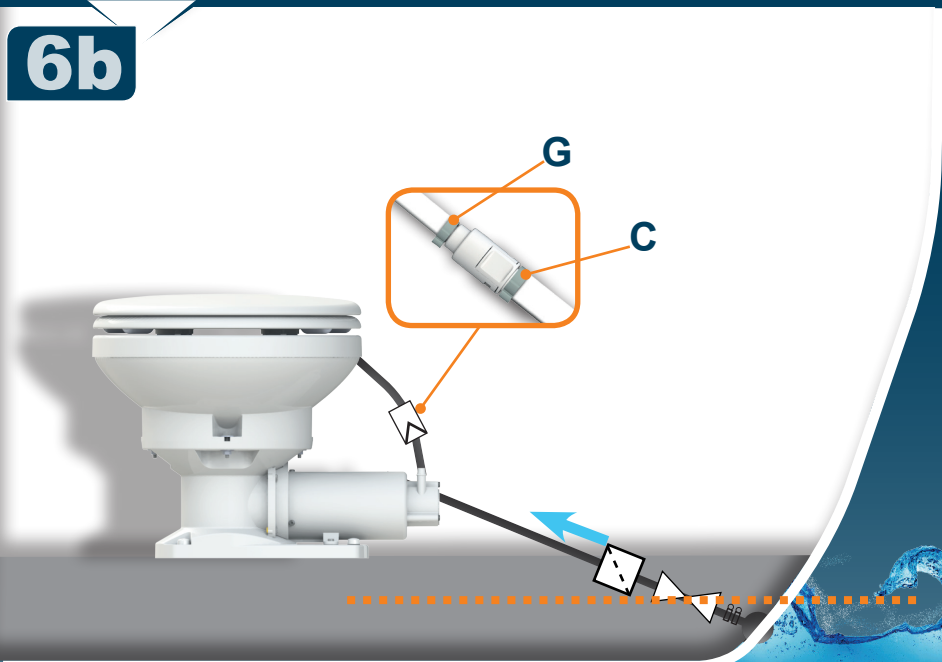

6

6b

**7**

0,5m mini

**1.2.3.6**

**Hand pump  
toilet  
replacement  
1.2.4.5**

F

G