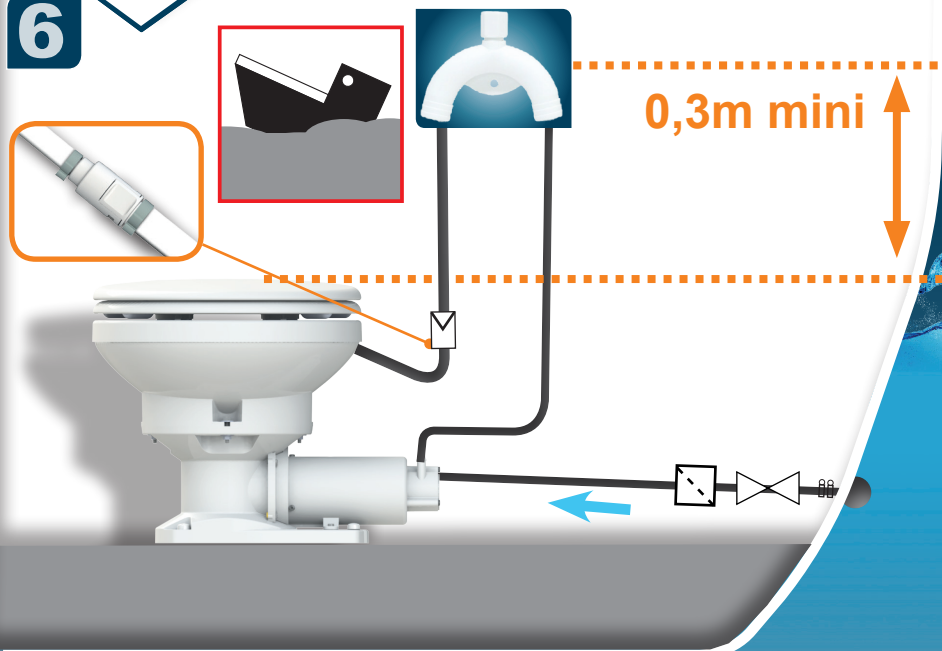

6

6b

**7**

0,5m mini

**1.2.3.6**

**Hand pump  
toilet  
replacement  
1.2.4.5**

F

G